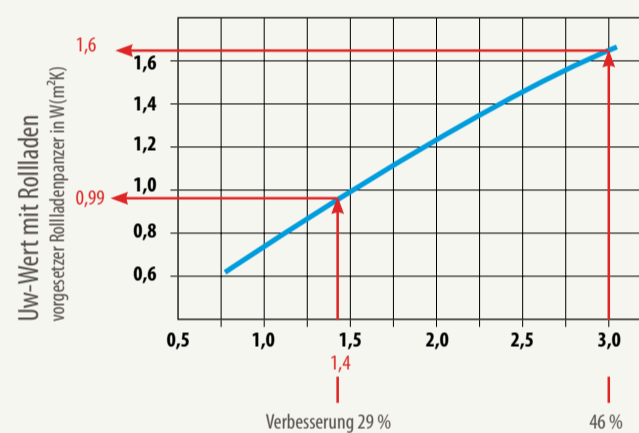

Verbesserung des Fenster-Uw-Wertes durch vorgesetzten Rollladenpanzer

Fenster-Uw-Wert ohne Rollladen in W/(m²K). Mit Angabe der thermischen Verbesserung durch Vorsetzen eines Rollladenpanzers in %